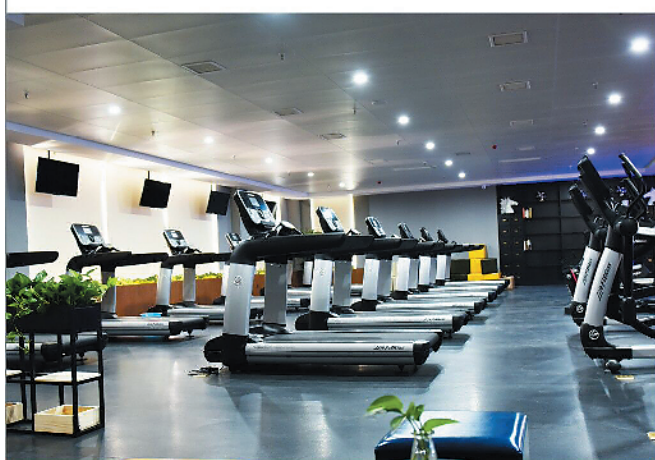

中悦·上尊
ExtremeNobility

广告

缤纷生活 在上尊!

健身泳馆幼教 尊享优质生活

5560元/m²起 限时钜惠 错过不再有

周口未来核心商业圈·景观美·配套全·物业好 109m²精致三房 / 125m²景观三房 / 134m²阔景三房

高端健身俱乐部 (实景拍照)

宽敞恒温泳池 (实景拍照)