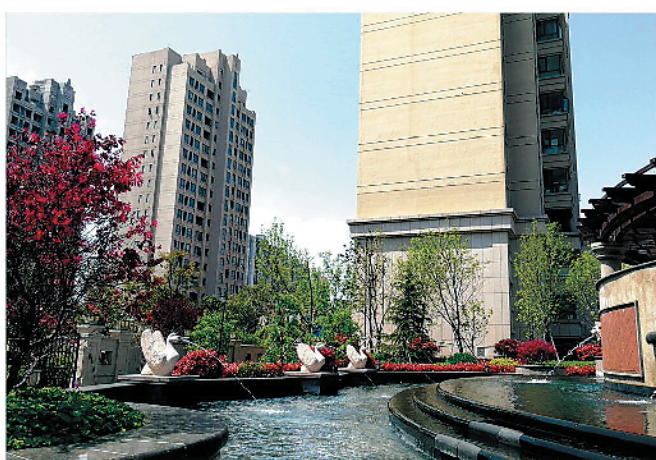

中悦·上尊
ExtremeNobility

广告

缤纷生活 在上尊!

健身泳馆幼教 尊享优质生活

5560元/m²起 限时钜惠 错过不再有

周口未来核心商业圈·景观美·配套全·物业好 109m²精致三房 / 125m²景观三房 / 134m²阔景三房

高端健身俱乐部 (实景拍照)

宽敞恒温泳池 (实景拍照)

雅致的上尊社区 (实景拍照)

上尊爱弥儿现代幼儿园 (实景拍照)

物业座落：周口市大庆路与建设路交会处 (中悦·上尊)

尊享VIP：0394-8896 999

展示百城提质成果 推介品牌宜居楼盘

周口安置房建设成果展暨“万达广场&建业十八城”杯

2018秋季大型房展会招商

主办单位：周口报业传媒集团

会展时间：10月12日-14日

会展地点：周口五一广场

参展范围：周口中心城区2018年开工的安置房 周口中心城区在建、在售楼盘

三川大展会 形象大舞台

咨询电话：18639402995 15890586878 13592279875 13673881771 13592220032

广告