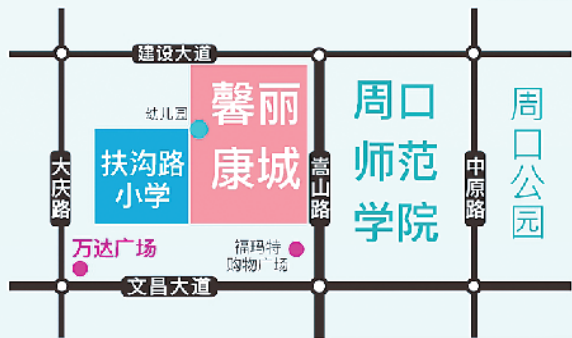

住在哪儿很重要

每天推窗见湖 与大学同苏醒

馨丽康城湖景现房 所见即所得

@揽月湖

馨丽康城

周口师范学院

实景拍摄

周师旁 | 建业物业
200米楼间距 | 三湖两河双公园

83~125m²
18层美居 美好兑现

品鉴热线 7999666 营销中心 文昌大道旁·周口师范学院西门向北200米 © 开发商：河南益发鼎盛房地产开发有限公司
预售证号：周房预售证第2019031、2020028号 本广告所有图片、文字等资料不作为合同要约，所有细节以政府审批文件和双方签订购房合同为准